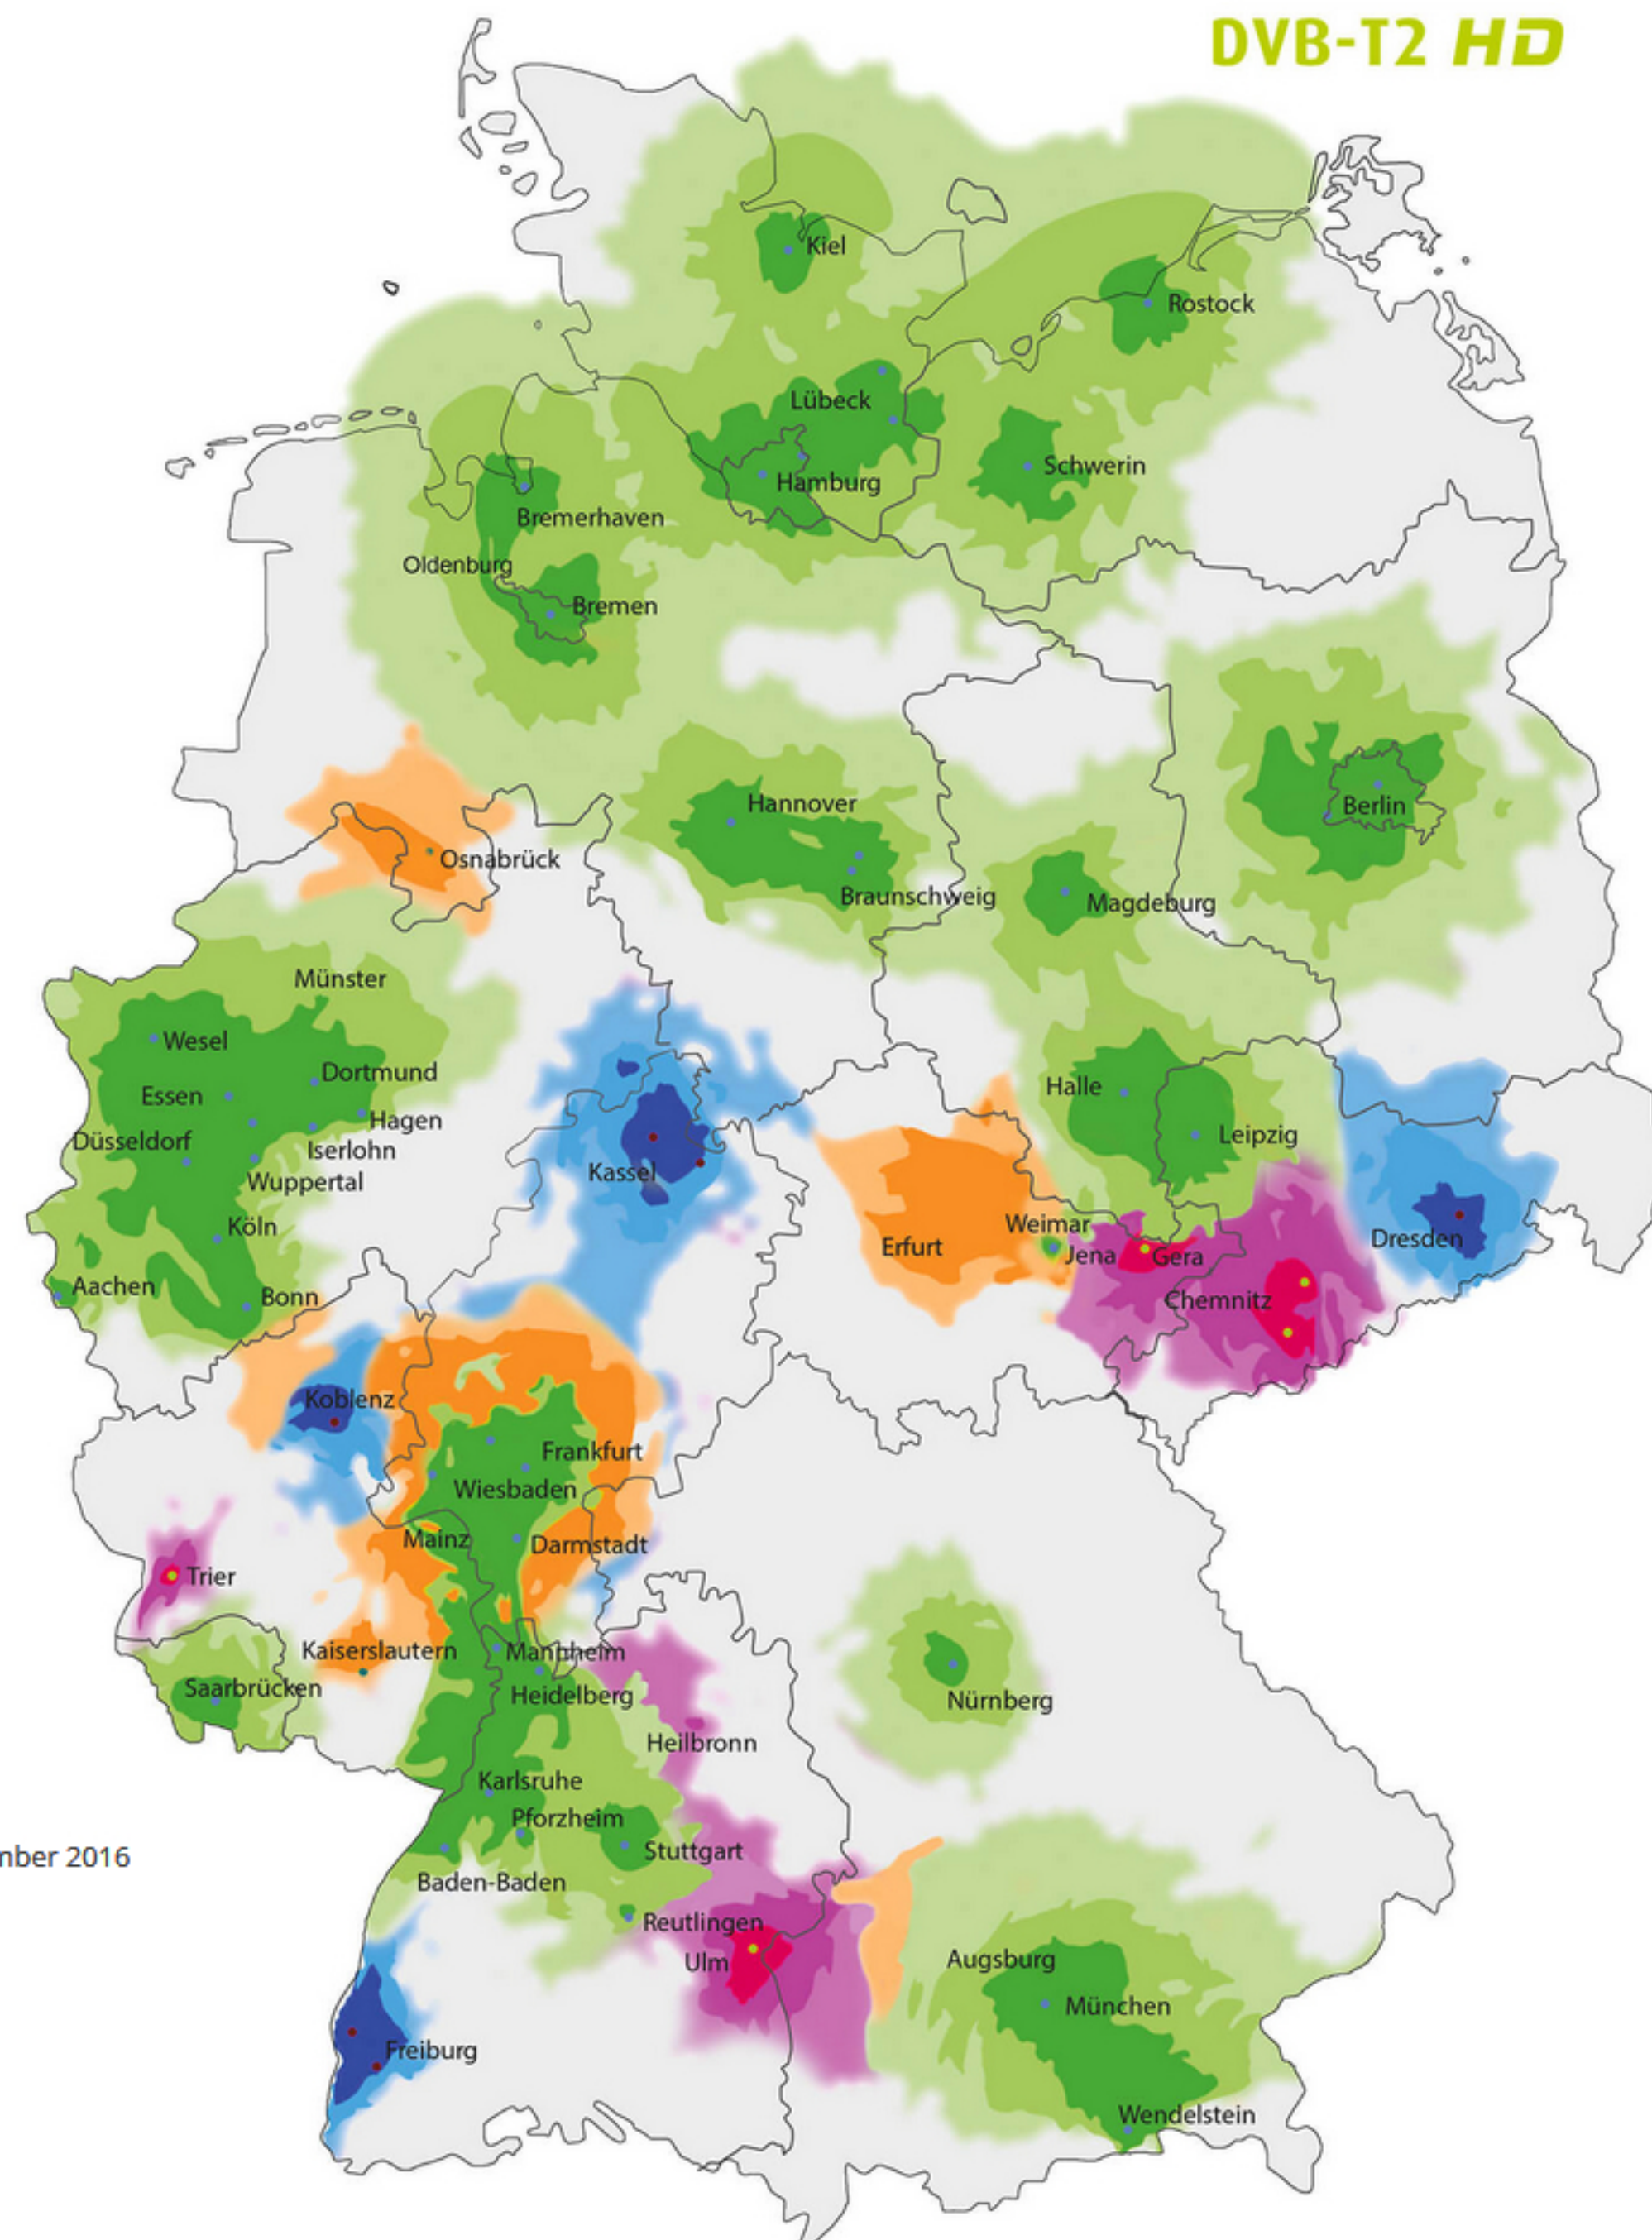

Hier empfangen Sie DVB-T2 HD!

Start am 29. März 2017

- Empfang mit Zimmerantenne
- Empfang mit Außenantenne
- Empfang mit Dachantenne

Ausbau Herbst 2017

- Empfang mit Zimmerantenne
- Empfang mit Außenantenne
- Empfang mit Dachantenne

Ausbau Frühjahr 2018

- Empfang mit Zimmerantenne
- Empfang mit Außenantenne
- Empfang mit Dachantenne

Ausbau Herbst 2018

- Empfang mit Zimmerantenne
- Empfang mit Außenantenne
- Empfang mit Dachantenne

Quelle: „Ausbaukarten freenet TV von 29. März 2017 bis Herbst 2018, inkl. Sender-standortliste.pdf“ Media Broadcast, Stand November 2016