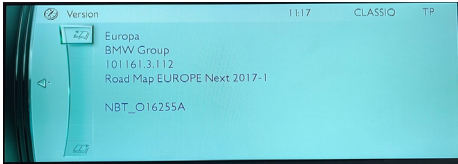

Hersteller:	Modell:	Baujahr:	Monitor:	System:	Artikelnummer:	Non-OEM FVC Setup:	Bemerkung:
Merkmale: Wireless CarPlay, Android Auto, Mirrorlink, Front View Kamera-Eingang, Rear View Kamera-Eingang, USB Multimedia Wiedergabe, AUX-USB Adapter Audioeingang 1. Drahtloses Apple CarPlay, Pairing via Bluetooth, Übertragung via 5.8G WIFI Technik mit Miniantenne. 2. Unterstützt Airplay/Apple Mirror. Um Videos abzuspielen, muss das USB-Kabel an das iPhone angeschlossen werden. 3. Unterstützt Wired CarPlay, WiFi ausschalten und über ein Lightning-Kabel eine Verbindung herstellen. (Kabelgebunden wird das Telefon gleichzeitig aufgeladen.) 4. Android Mirrorlink-Link für Android-Handys (Download-Link). 5. GPS-Navigations-Apps, Google Maps, Waze und Apple Maps sind alle verfügbar und bieten Verkehrsinformationen in Echtzeit. 6. Audiowiedergabe von Spotify, Apple Music, Amazon usw. über Werkmedien, Liedtexte werden bei einigen Apps im Monitor angezeigt. 7. Aftermarket CVBS Front-/Rear-/360°-Kamerabildgebung (dynamische Führungslinien werden unterstützt) mit IP65 und POC, automatische Umschaltung. 8. USB-Treiber zum Abspielen von Musik und Videos via USB-Anschluss des CarPlay-Kits, verlustfreie 720p/1080p HD-Multimedia-Wiedergabe, unterstützt die Videoformate RMVB / MOV / MKV / MP4 / AVI / RM. 9. Integrierter DSP, EQ einstellbar. Beste Audioqualität. Frei wählbarer Lieblingstil (Pop, Rock, Soft, Standard). 10. Volle Unterstützung der OEM-Tasten, Touch Pad und Bedienknöpfe. 11. HDMI-Anschluss für zukünftige Peripherie. (Kein HDMI-Ausgang!) 12. Software-Update über USB möglich. Achtung: Vor der Bestellung bitte unbedingt prüfen, ob das Fahrzeug mit einem AUX-Eingang ausgestattet ist! Hinweise:							
Rolls-Royce	Dawn	2016 - 2023	10.25"	NBT	LDS-NBT-CP	Settings > FVC > ON	04/2016 - 02/2023 Software Version: Road Map EUROPE Next (NBT_XXXXXX)