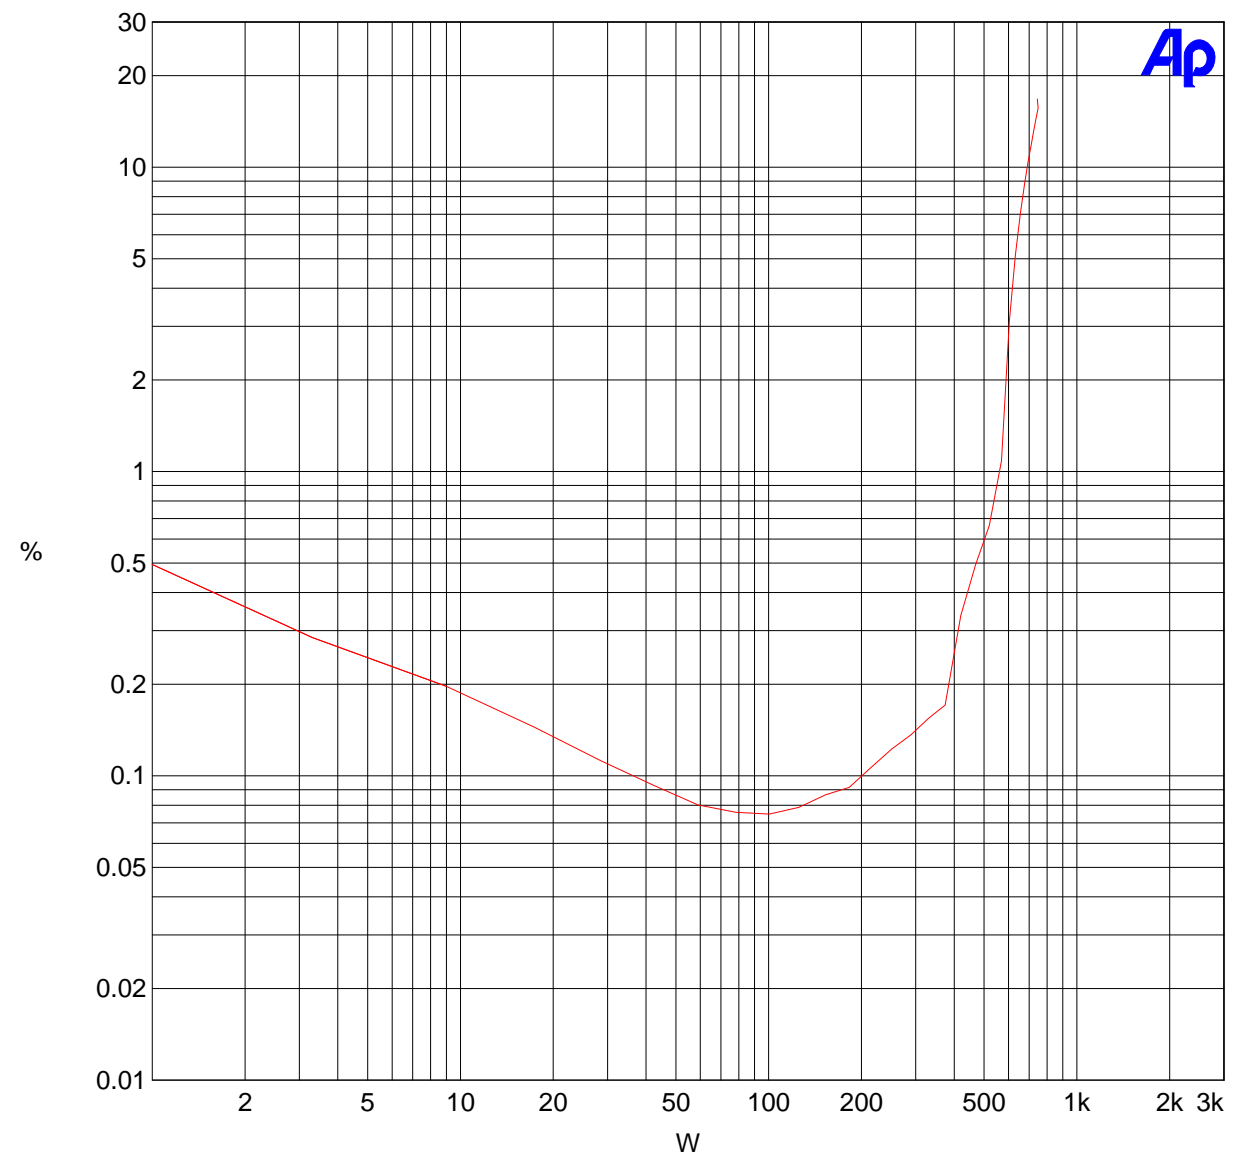

Audio Precision

MBM1.24V OUTPUT 4OHM LOAD 28.8V

4ohm load 100Hz 28.8V.at2c

Audio Precision

MBM1.24V OUTPUT 2OHM LOAD 28.8V

2ohm load 100Hz 28.8V.at2c