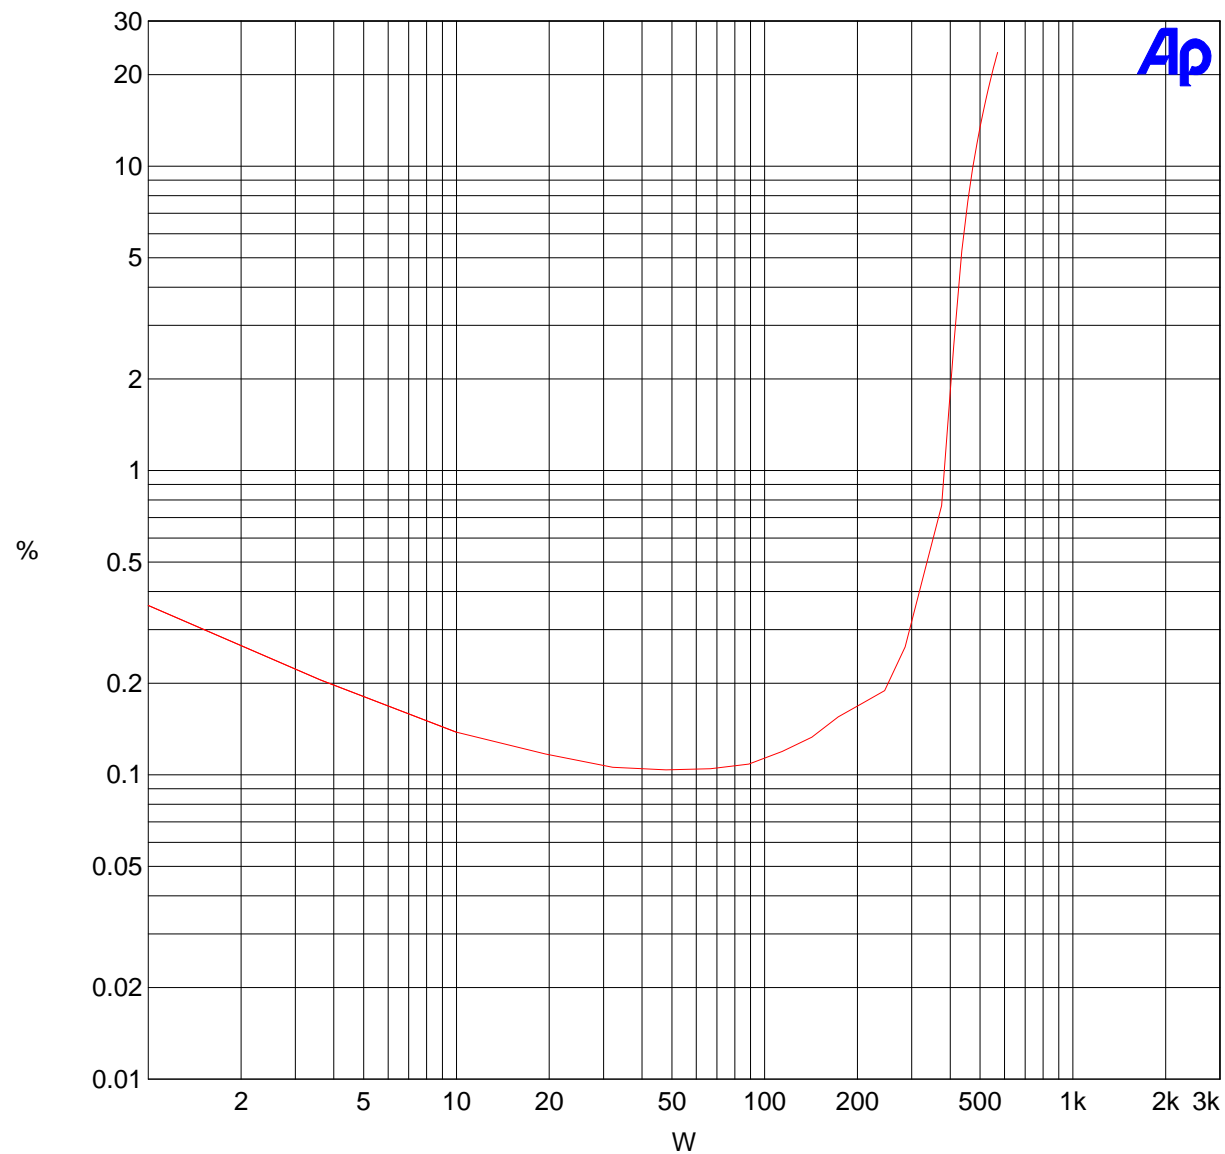

Audio Precision

MBM1.24V Frequency Response

Audio Precision

MBM1.24V OUTPUT 4OHM LOAD 24V

4ohm load 100Hz 24V.at2c

Audio Precision

MBM1.24V OUTPUT 2OHM LOAD 24V

2ohm load 100Hz 24V.at2c

Audio Precision

MBM1.24V OUTPUT 4OHM LOAD 28.8V

4ohm load 100Hz 28.8V.at2c

Audio Precision

MBM1.24V OUTPUT 2OHM LOAD 28.8V

2ohm load 100Hz 28.8V.at2c