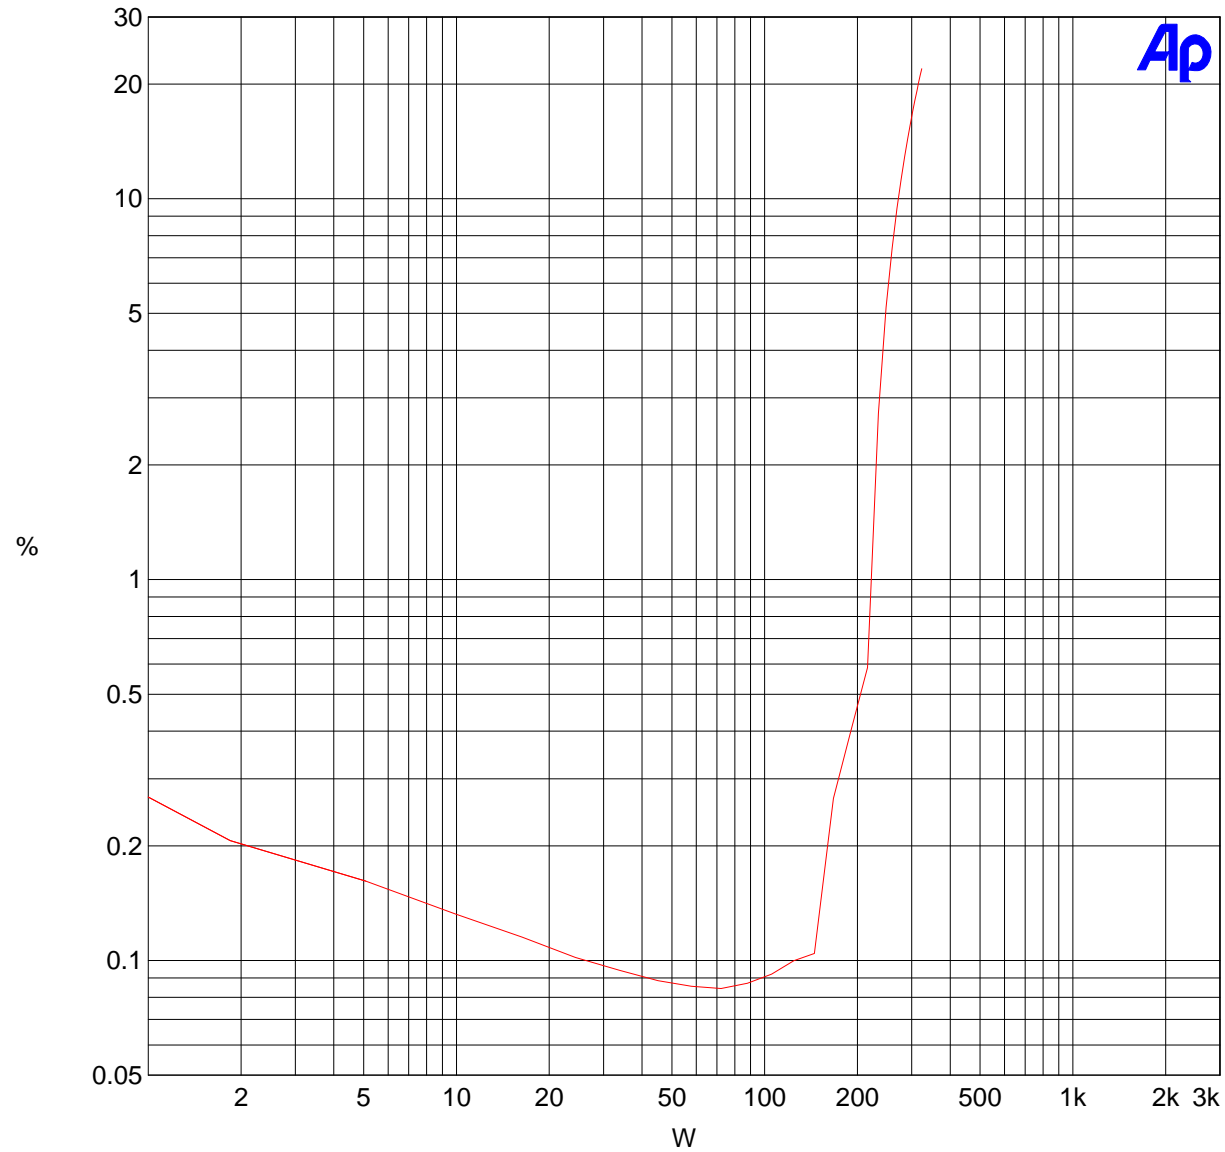

Audio Precision

MBM1.24V Frequency Response

Audio Precision

MBM1.24V OUTPUT 4OHM LOAD 24V

4ohm load 100Hz 24V.at2c

Audio Precision

MBM1.24V OUTPUT 2OHM LOAD 24V

2ohm load 100Hz 24V.at2c

Audio Precision

MBM1.24V OUTPUT 4OHM LOAD 28.8V

4ohm load 100Hz 28.8V.at2c

Audio Precision

MBM1.24V OUTPUT 2OHM LOAD 28.8V

2ohm load 100Hz 28.8V.at2c