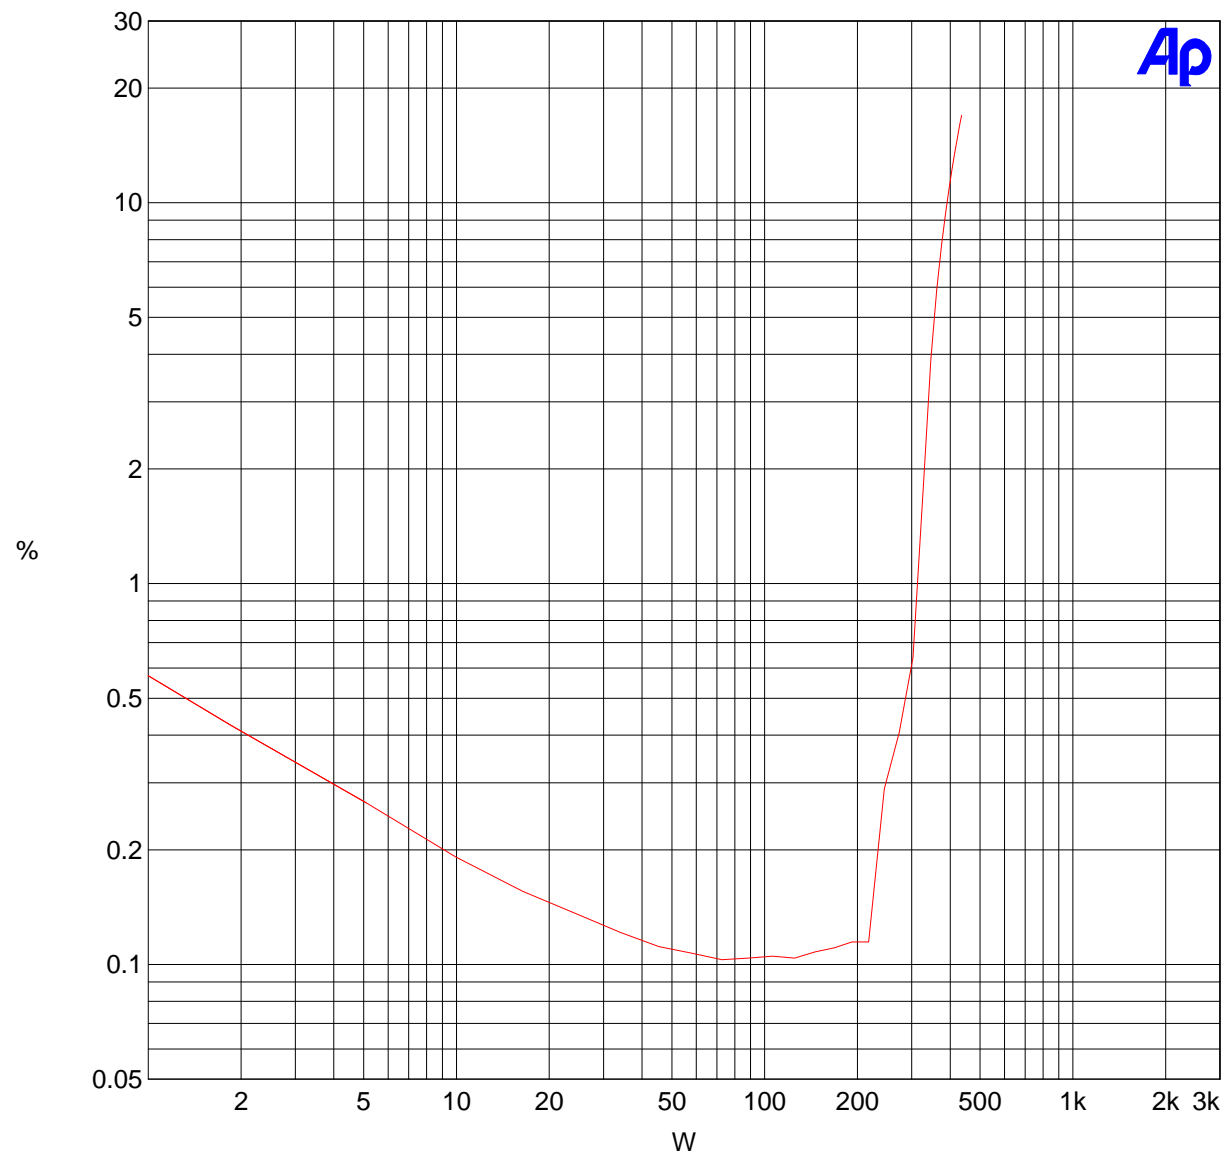

Audio Precision

MBM1.24V Frequency Response

Audio Precision

MBM1.24V OUTPUT 4OHM LOAD 24V

4ohm load 100Hz 24V.at2c

Audio Precision

MBM1.24V OUTPUT 2OHM LOAD 24V

2ohm load 100Hz 24V.at2c

Audio Precision

MBM1.24V OUTPUT 4OHM LOAD 28.8V

4ohm load 100Hz 28.8V.at2c

Audio Precision

MBM1.24V OUTPUT 2OHM LOAD 28.8V

2ohm load 100Hz 28.8V.at2c