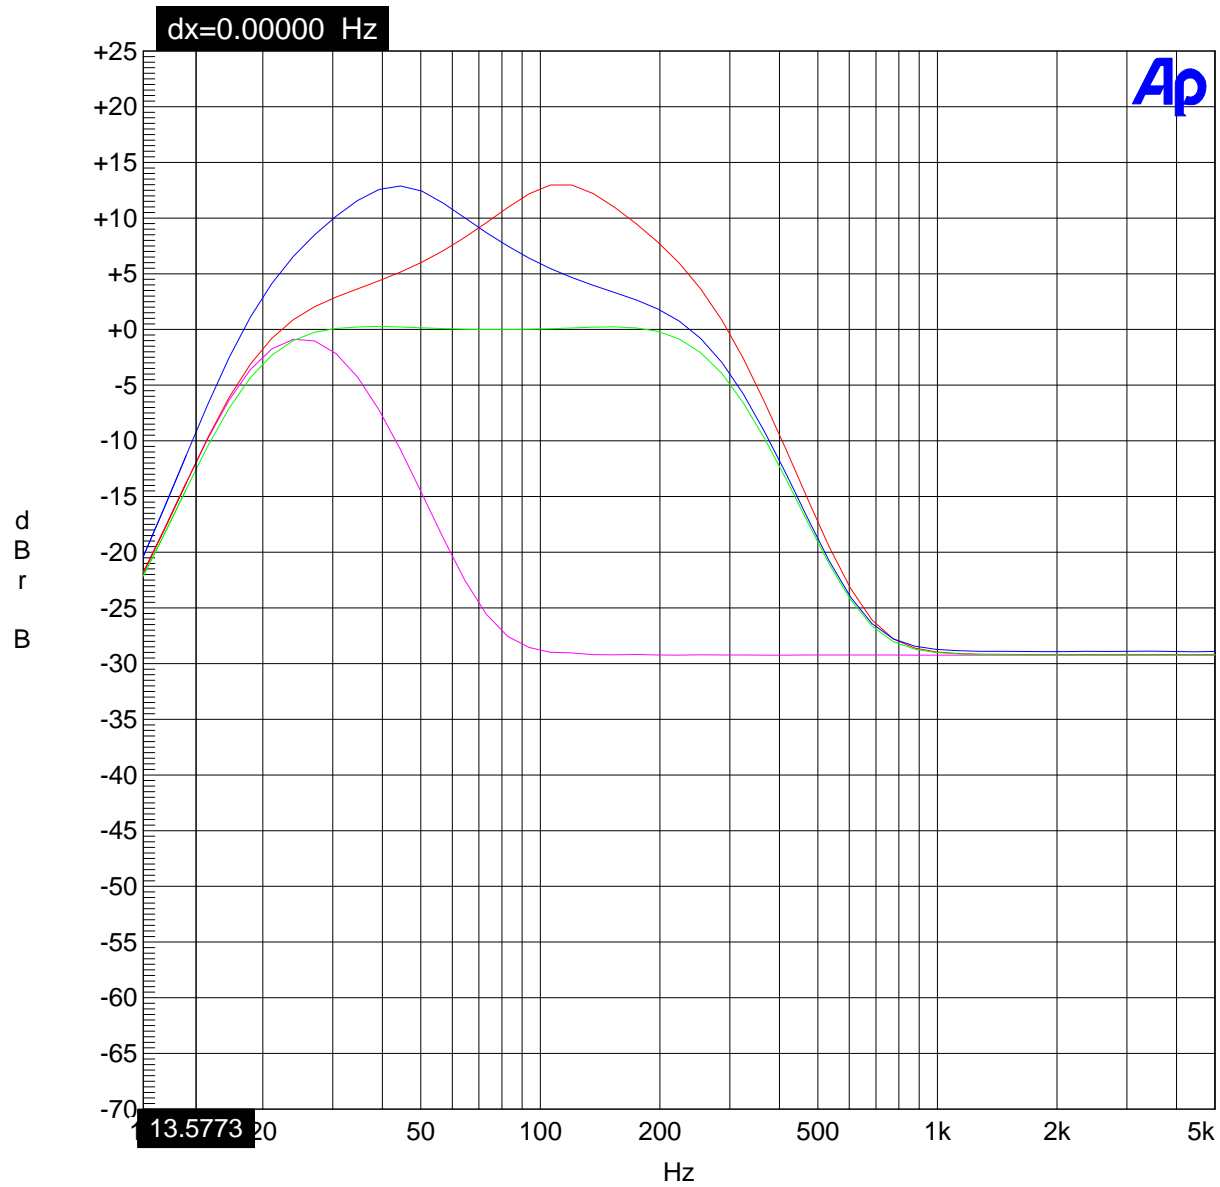

Audio Precision

MBM1.24V Frequency Response

Audio Precision

MBM1.24V OUTPUT 4OHM LOAD 24V

4ohm load 100Hz 24V.at2c

Audio Precision

MBM1.24V OUTPUT 2OHM LOAD 24V

2ohm load 100Hz 24V.at2c

Audio Precision

MBM1.24V OUTPUT 4OHM LOAD 28.8V

4ohm load 100Hz 28.8V.at2c

Audio Precision

MBM1.24V OUTPUT 2OHM LOAD 28.8V

2ohm load 100Hz 28.8V.at2c