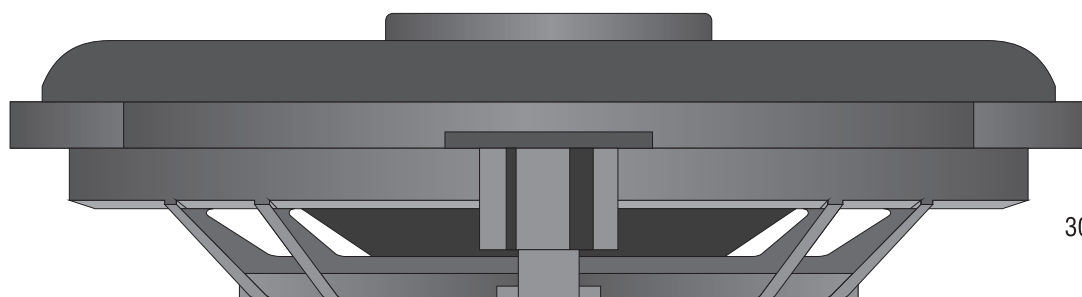

# BMW-W2

218 mm

241 mm

30,5 mm

40 mm

57 mm