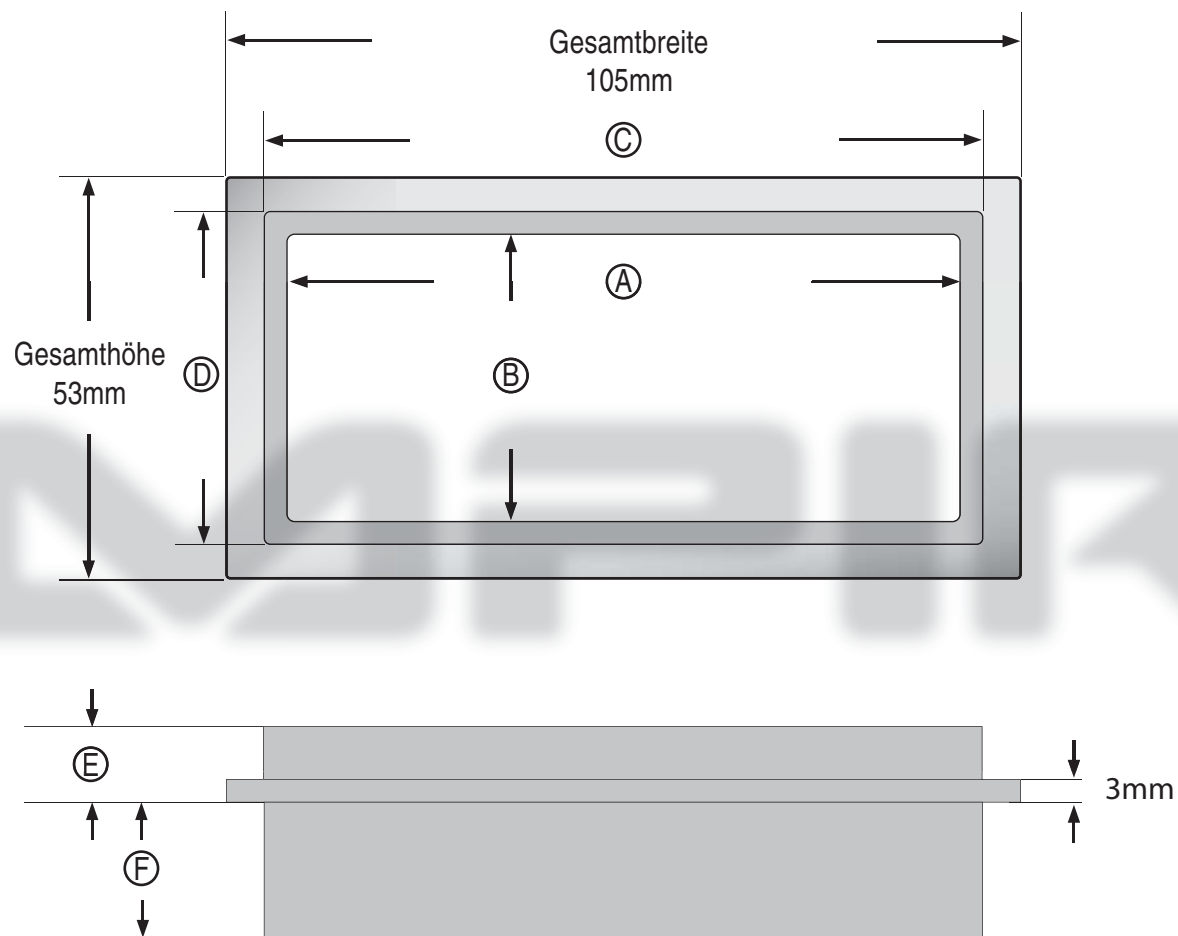

RSP-127

RSP-127

Ⓐ	Radiobreite	89mm
Ⓑ	Radiohöhe	38mm
Ⓒ	Blendenbreite	95mm
Ⓓ	Blendenhöhe	44mm
Ⓔ	Blendentiefe	10mm
Ⓕ	Montagetiefe	18mm