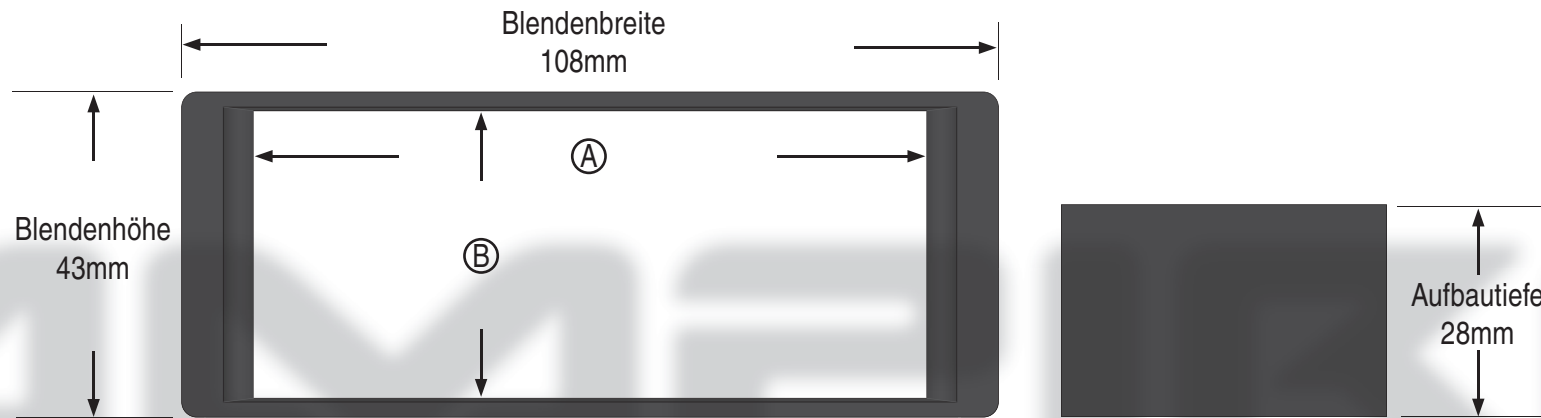

RSP-215

RSP-215

Ⓐ	Radiobreite	98mm
Ⓑ	Radiohöhe	27mm