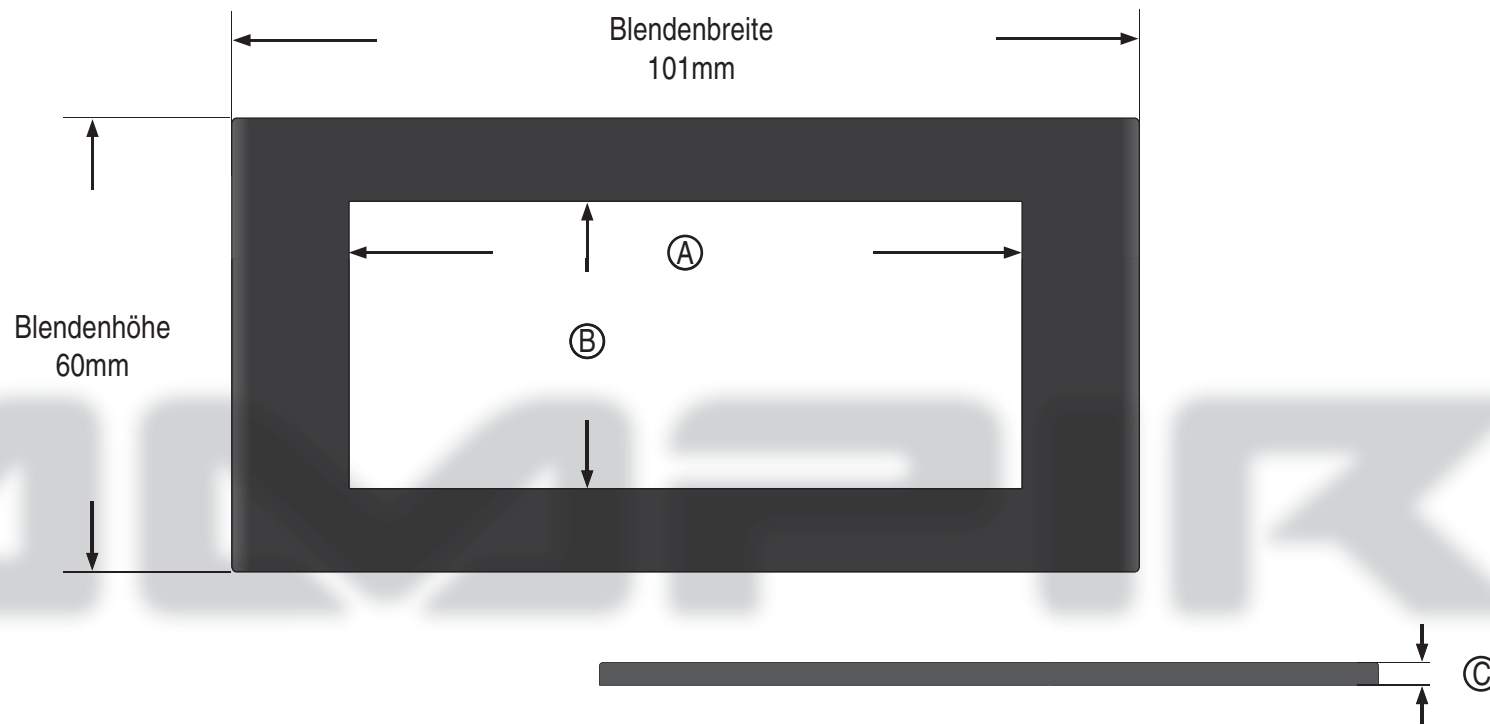

RSP-250

RSP-250

Ⓐ	Radiobreite	89mm
Ⓑ	Radiohöhe	38mm
Ⓒ	Höhe	3mm