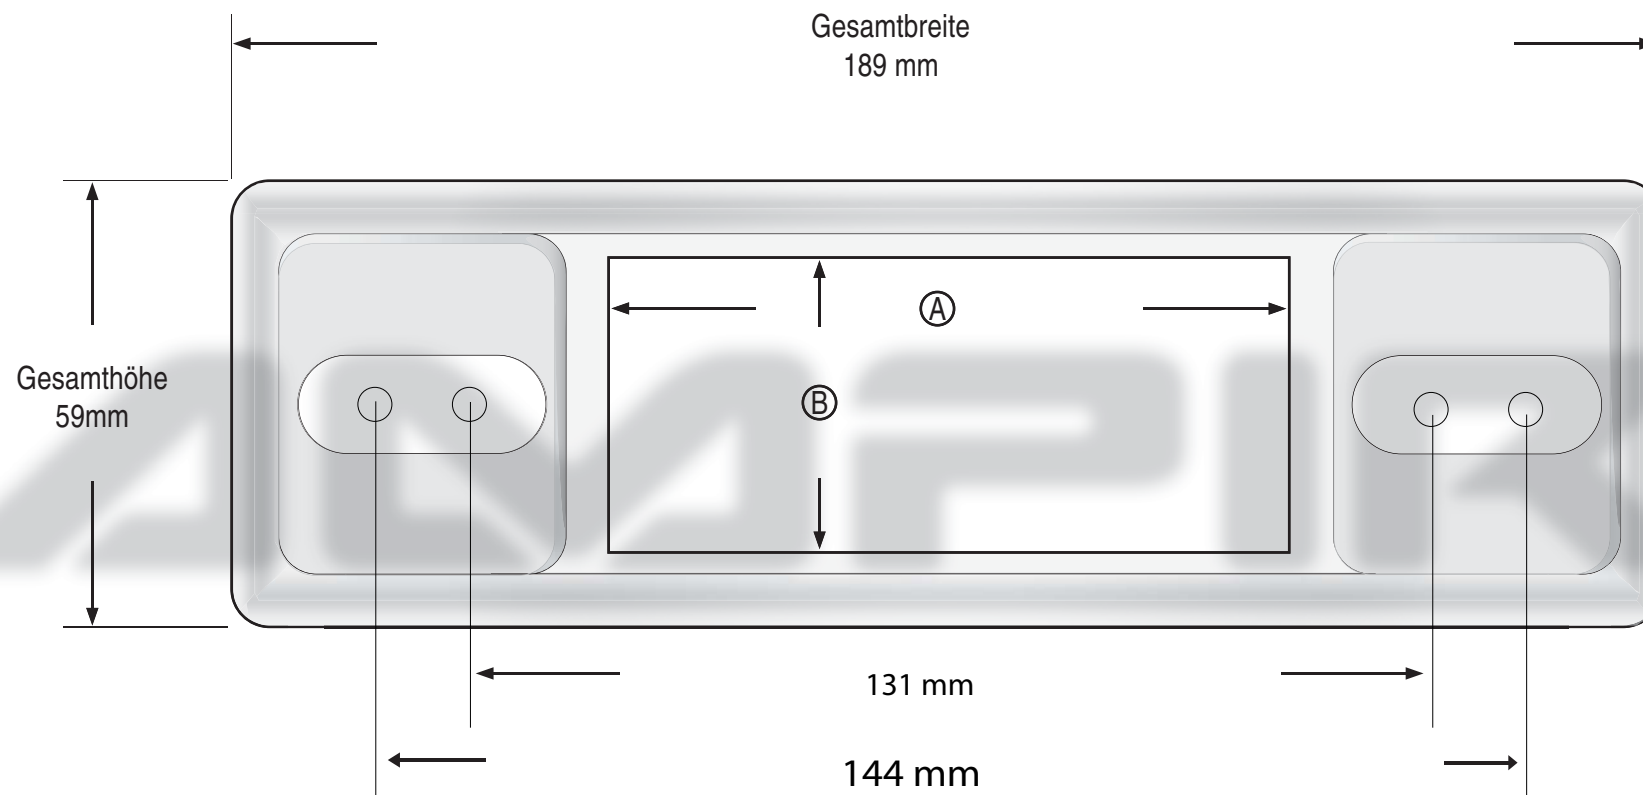

RSP-308

RSP-308

Ⓐ	Radiobreite	89mm
Ⓑ	Radiohöhe	38mm
Ⓒ	Inlaybreite	38mm
Ⓓ	Inlayhöhe	45mm
Ⓔ	Blendentiefe	7mm