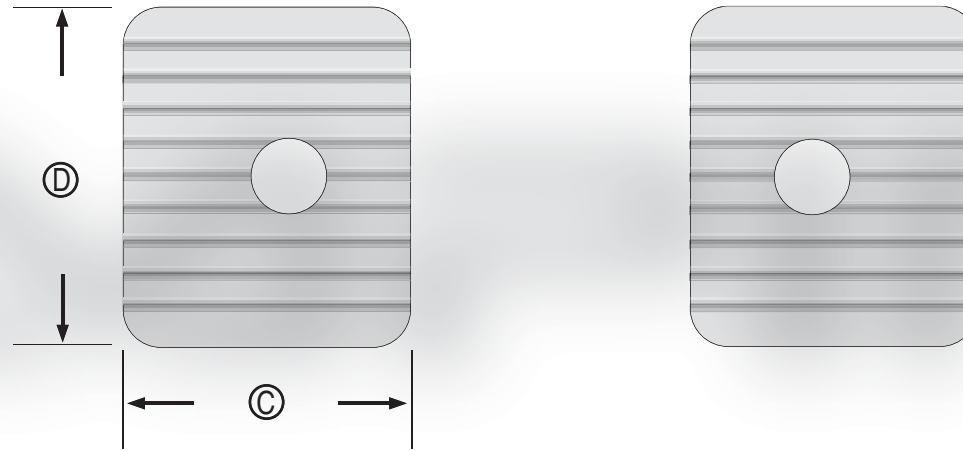

RSP-309

RSP-309

©	Inlaybreite	38mm
Ⓓ	Inlayhöhe	45mm